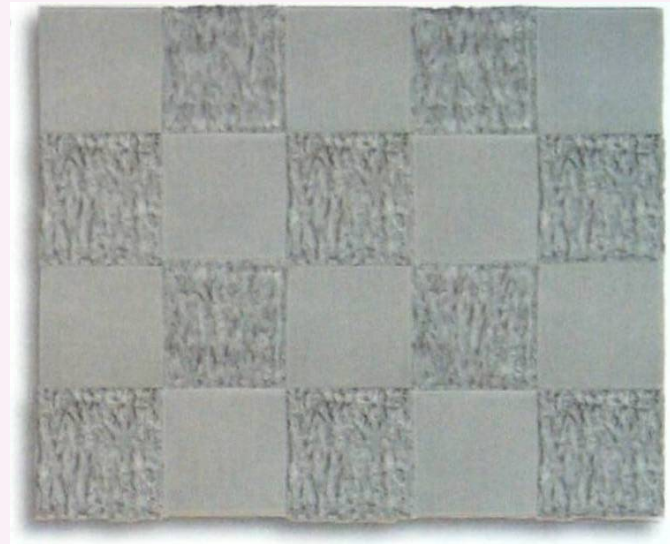

DE POORTERE DECO

PATCHWORK COLLECTION

COTTON & CHENILLE

PATCHWORK
MULTICOLOR
FOURRURE
DESSIN

Patchwork

165 x 220
220 x 330
ruudukut 55x55

5596

5595

5597

5594

Multicolor

180 x 225
220 x 330
ruudut 45x45 / 55x55

5989 RUSKEA / VIOLETTI

5991 RUSKEA / ORANSSI

5990 RUSKEA / VIHREÄ

Fourrure

180 x 225
ruudut 45x45, joka toinen ruutu teddykarvaa

5942 BEIGE

5939 HARMAA

5941 RUSKEA

5940 MUSTA

Dessin

180 x 225
ruudut 45x45

5987 ORANSSI / TERRA