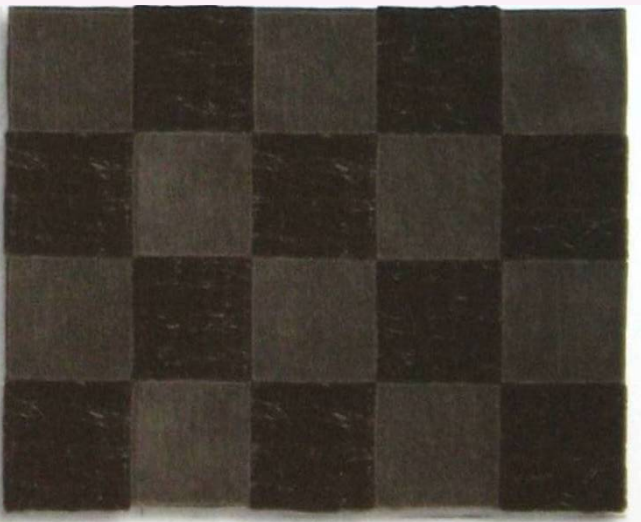

DE POORTERE DECO

PATCHWORK COLLECTION

COTTON & CHENILLE

PATCHWORK
MULTICOLOR
FOURRURE
DESSIN

Patchwork

165 x 220
220 x 330
ruudukut 55x55

5596

5595

5597

5594

Multicolor

180 x 225
220 x 330
ruudut 45x45 / 55x55

5989 RUSKEA / VIOLETTI

5991 RUSKEA / ORANSSI

5990 RUSKEA / VIHREÄ

Fourrure

180 x 225
ruudut 45x45, joka toinen ruutu teddykarvaa

5942 BEIGE

5939 HARMAA

5941 RUSKEA

5940 MUSTA

Dessin

180 x 225
ruudut 45x45

5987 ORANSSI / TERRA