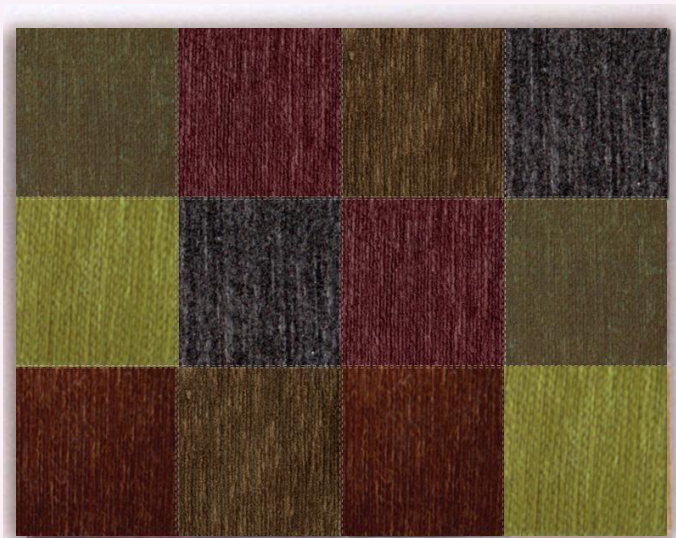

DE POORTERE DECO

PATCHWORK COLLECTION

COTTON & CHENILLE

PATCHWORK
MULTICOLOR
FOURRURE
DESSIN

Patchwork

165 x 220
220 x 330
ruudukut 55x55

5596

5595

5597

5594

Multicolor

180 x 225
220 x 330
ruudut 45x45 / 55x55

5989 RUSKEA / VIOLETTI

5991 RUSKEA / ORANSSI

5990 RUSKEA / VIHREÄ

Fourrure

180 x 225
ruudut 45x45, joka toinen ruutu teddykarvaa

5942 BEIGE

5939 HARMAA

5941 RUSKEA

5940 MUSTA

Dessin

180 x 225
ruudut 45x45

5987 ORANSSI / TERRA