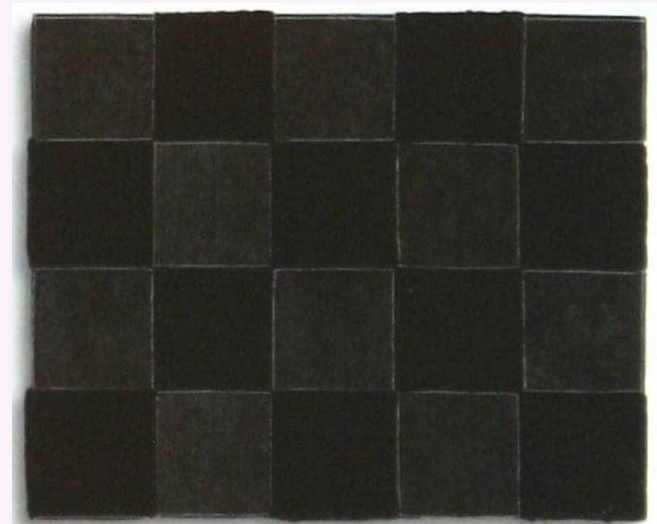

DE POORTERE DECO

PATCHWORK COLLECTION

COTTON & CHENILLE

PATCHWORK
MULTICOLOR
FOURRURE
DESSIN

Patchwork

165 x 220
220 x 330
ruudukut 55x55

5596

5595

5597

5594

Multicolor

180 x 225
220 x 330
ruudut 45x45 / 55x55

5989 RUSKEA / VIOLETTI

5991 RUSKEA / ORANSSI

5990 RUSKEA / VIHREÄ

Fourrure

180 x 225
ruudut 45x45, joka toinen ruutu teddykarvaa

5942 BEIGE

5939 HARMAA

5941 RUSKEA

5940 MUSTA

Dessin

180 x 225
ruudut 45x45

5987 ORANSSI / TERRA